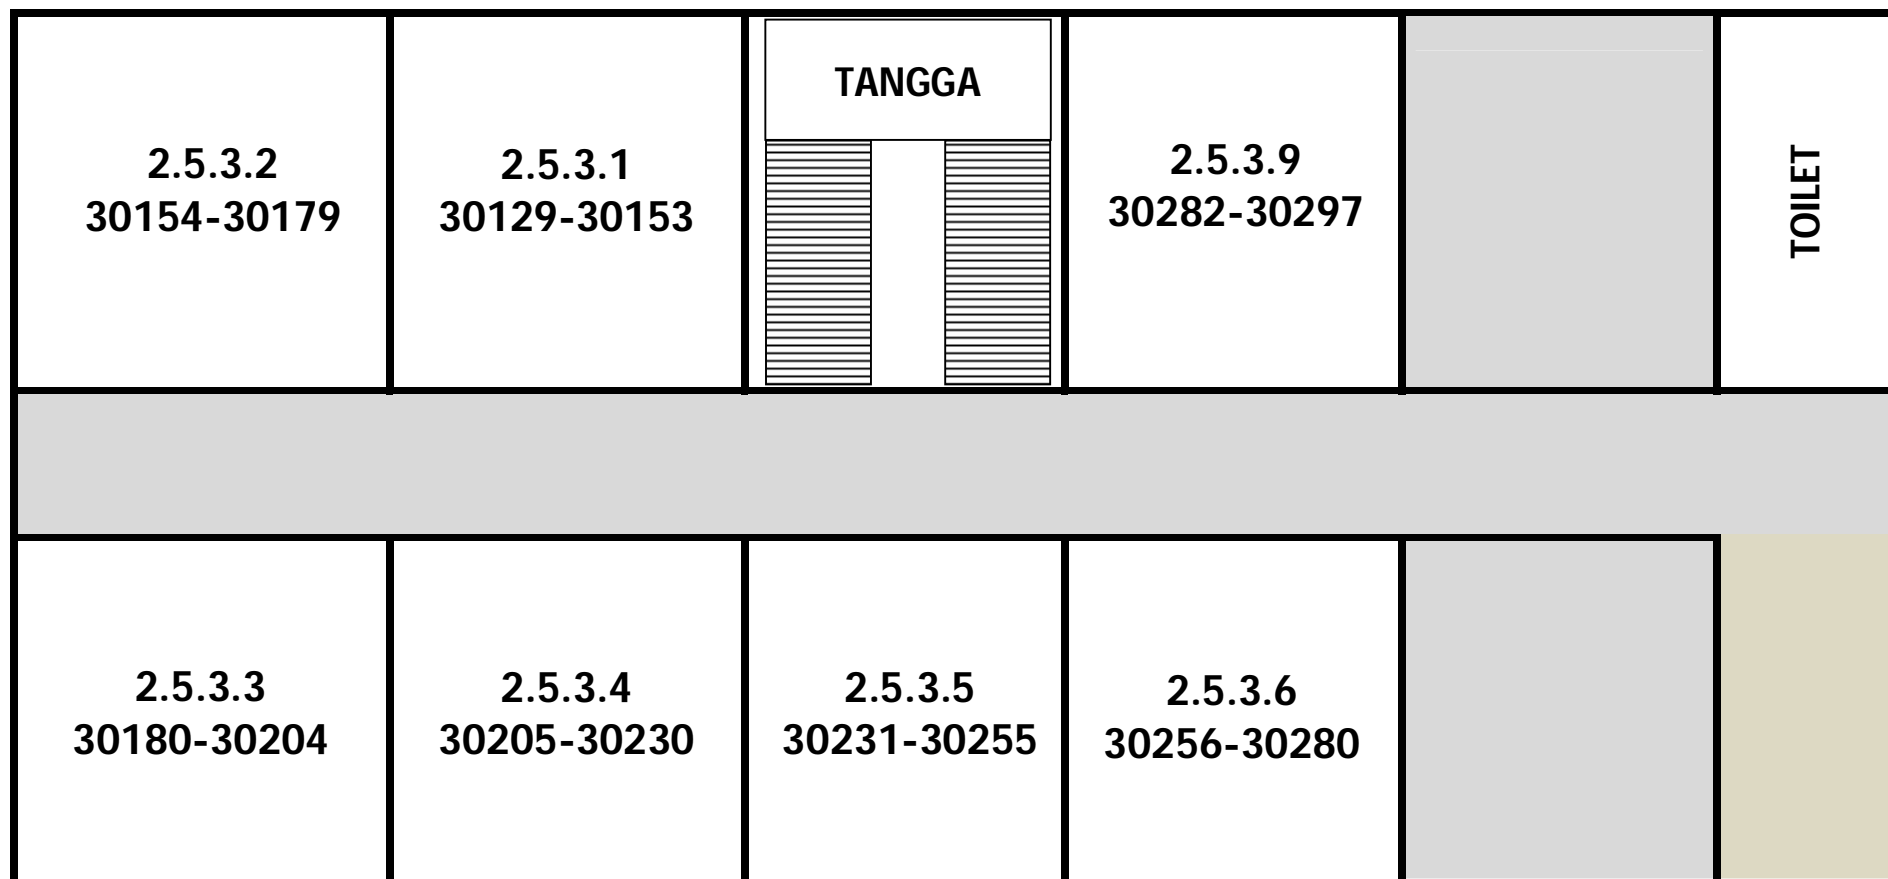

DENAH GEDUNG B2 LANTAI 2 – N3

LOKASI UJIAN :
KAMPUS PROKLAMATOR 2 UNIVERSITAS BUNG HATTA
JALAN BAGINDO AZIZ CHAN AIR PACAH PADANG

DENAH GEDUNG B2 LANTAI 3 – N3

LOKASI UJIAN :
KAMPUS PROKLAMATOR 2 UNIVERSITAS BUNG HATTA
JALAN BAGINDO AZIZ CHAN AIR PACAH PADANG

DENAH GEDUNG B1 LANTAI 2 – N5

LOKASI UJIAN :
KAMPUS PROKLAMATOR 2 UNIVERSITAS BUNG HATTA
JALAN BAGINDO AZIZ CHAN AIR PACAH PADANG

DENAH GEDUNG B1 LANTAI 3 – N4

LOKASI UJIAN :
KAMPUS PROKLAMATOR 2 UNIVERSITAS BUNG HATTA
JALAN BAGINDO AZIZ CHAN AIR PACAH PADANG