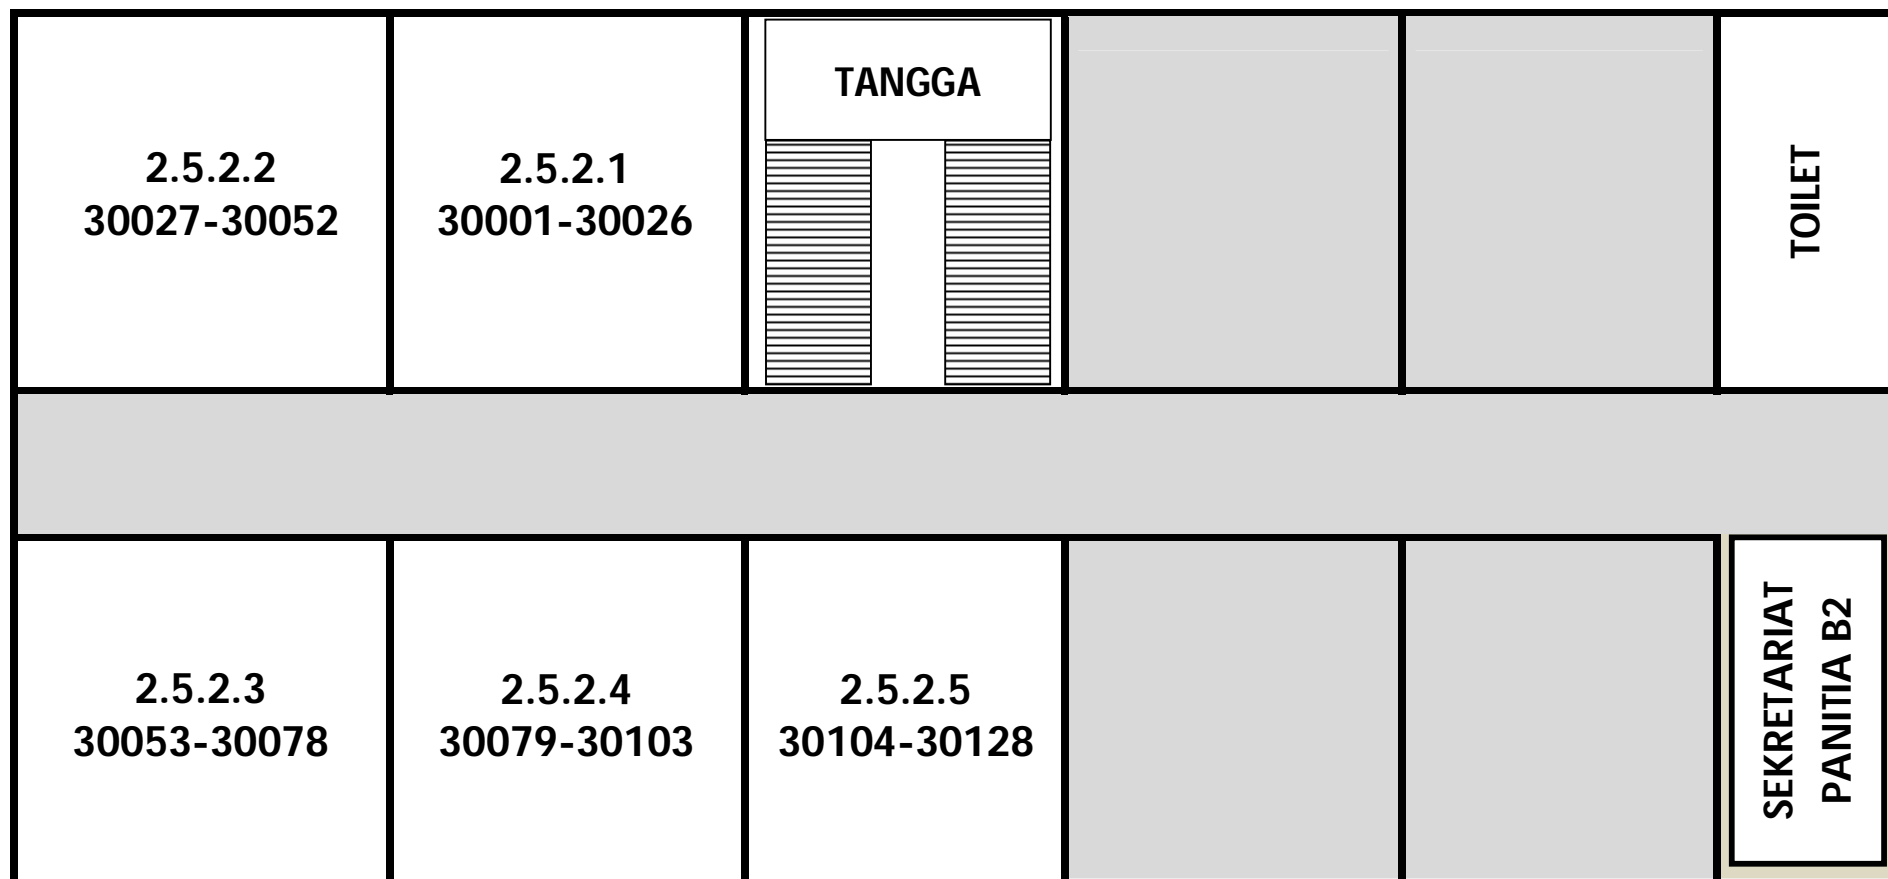

DENAH GEDUNG B2 LANTAI 2 – N3

LOKASI UJIAN :
KAMPUS PROKLAMATOR 2 UNIVERSITAS BUNG HATTA
JALAN BAGINDO AZIZ CHAN AIR PACAH PADANG

DENAH GEDUNG B2 LANTAI 3 – N3

LOKASI UJIAN :
KAMPUS PROKLAMATOR 2 UNIVERSITAS BUNG HATTA
JALAN BAGINDO AZIZ CHAN AIR PACAH PADANG

DENAH GEDUNG B1 LANTAI 2 – N5

LOKASI UJIAN :
KAMPUS PROKLAMATOR 2 UNIVERSITAS BUNG HATTA
JALAN BAGINDO AZIZ CHAN AIR PACAH PADANG

DENAH GEDUNG B1 LANTAI 3 – N4

LOKASI UJIAN :
KAMPUS PROKLAMATOR 2 UNIVERSITAS BUNG HATTA
JALAN BAGINDO AZIZ CHAN AIR PACAH PADANG