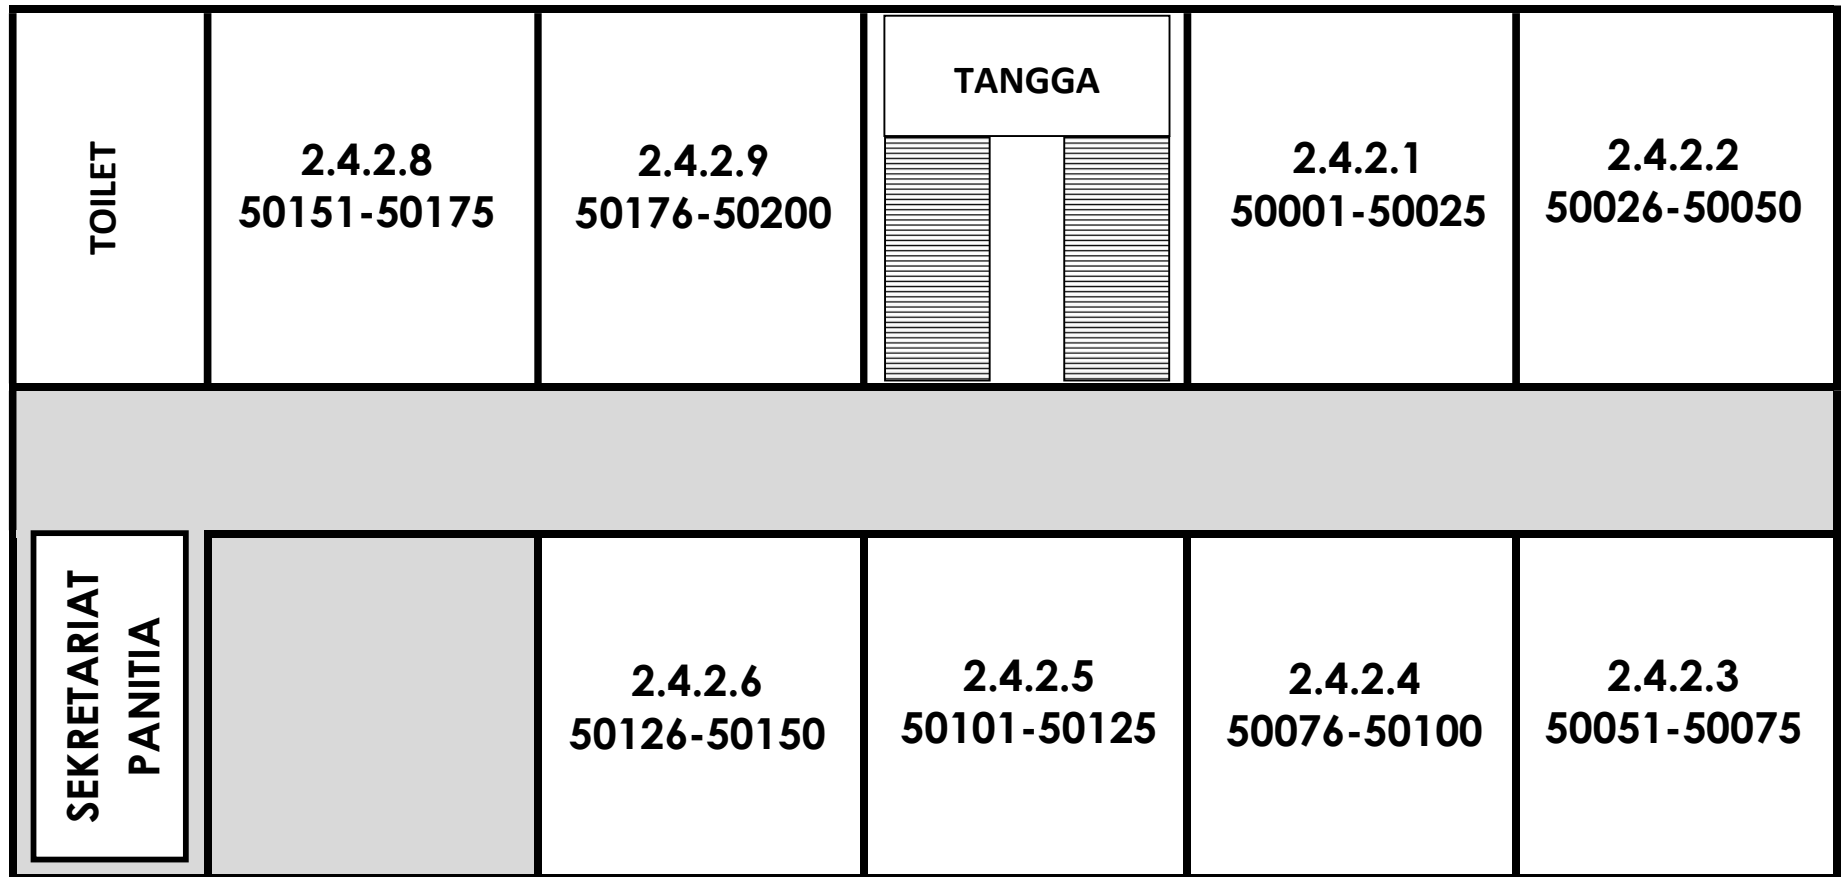

DENAH GEDUNG B2 LANTAI 2 – N4

LOKASI UJIAN :
KAMPUS PROKLAMATOR 2 UNIVERSITAS BUNG HATTA
JALAN BAGINDO AZIZ CHAN AIR PACAH PADANG

DENAH GEDUNG B2 LANTAI 3 – N4

LOKASI UJIAN :
KAMPUS PROKLAMATOR 2 UNIVERSITAS BUNG HATTA
JALAN BAGINDO AZIZ CHAN AIR PACAH PADANG

DENAH GEDUNG B2 LANTAI 4 – N4

LOKASI UJIAN :
KAMPUS PROKLAMATOR 2 UNIVERSITAS BUNG HATTA
JALAN BAGINDO AZIZ CHAN AIR PACAH PADANG

DENAH GEDUNG B3 LANTAI 4 (AULA) - N4

LOKASI UJIAN :
KAMPUS PROKLAMATOR 2 UNIVERSITAS BUNG HATTA
JALAN BAGINDO AZIZ CHAN AIR PACAH PADANG

DENAH GEDUNG B1 LANTAI 2 – N5

LOKASI UJIAN :
KAMPUS PROKLAMATOR 2 UNIVERSITAS BUNG HATTA
JALAN BAGINDO AZIZ CHAN AIR PACAH PADANG

DENAH GEDUNG B1 LANTAI 3 – N5

LOKASI UJIAN :
KAMPUS PROKLAMATOR 2 UNIVERSITAS BUNG HATTA
JALAN BAGINDO AZIZ CHAN AIR PACAH PADANG