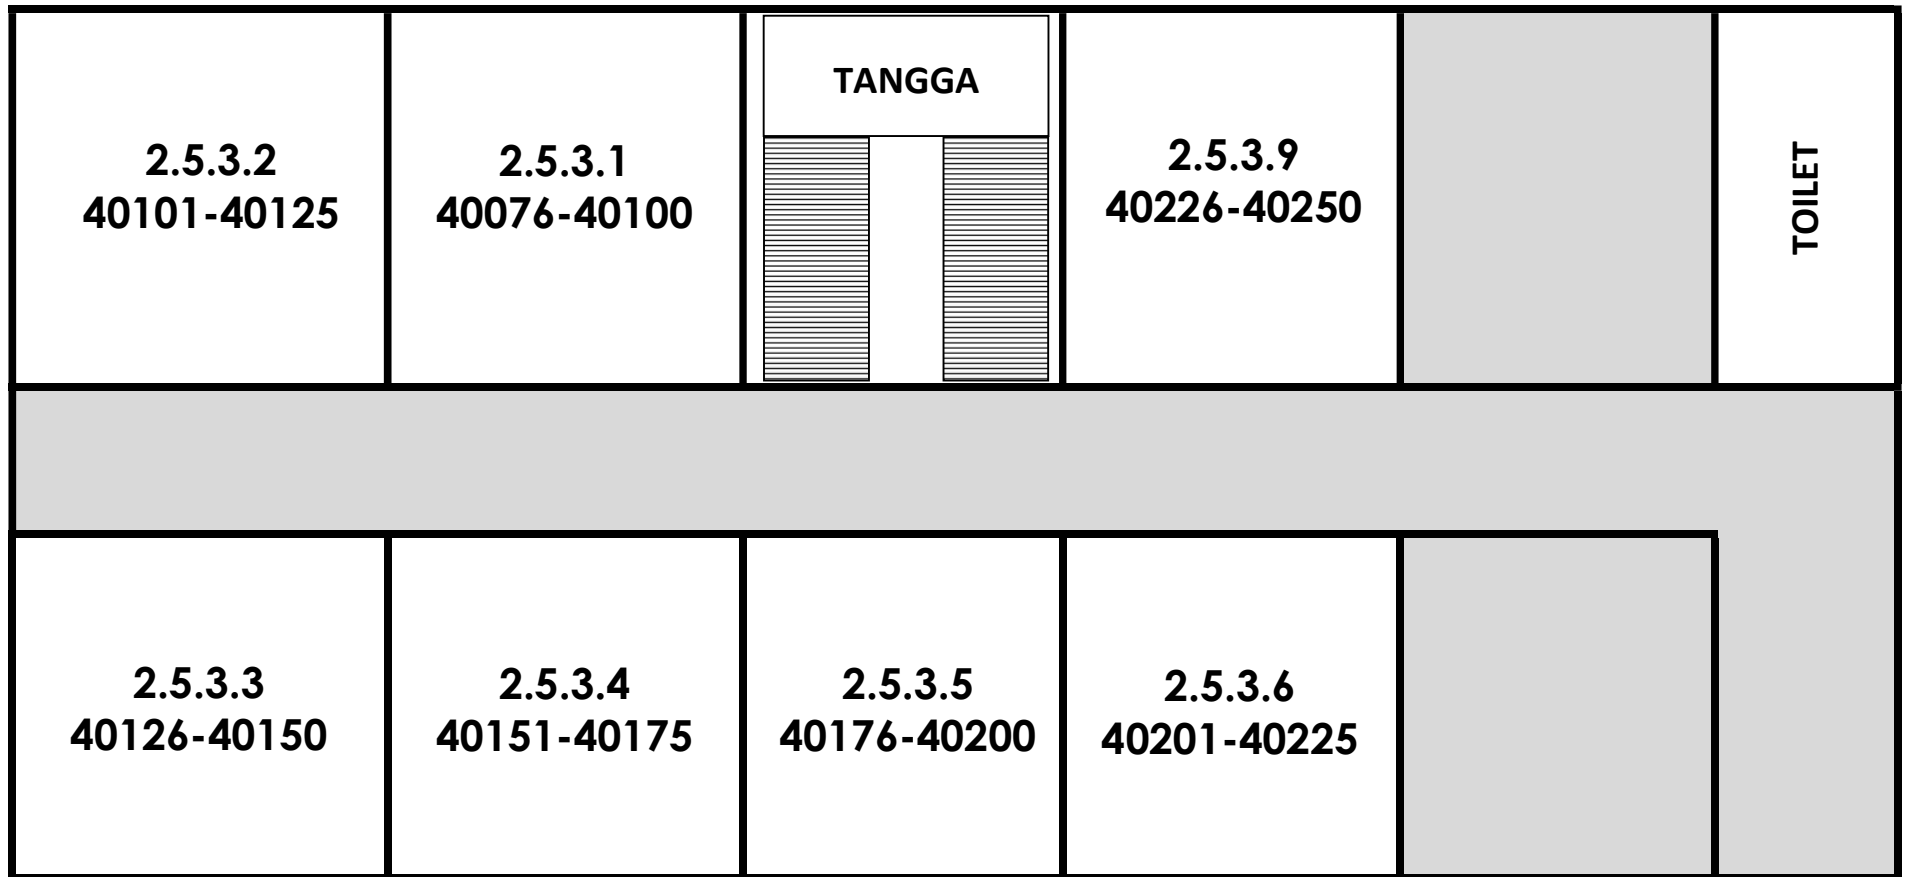

DENAH GEDUNG B3 LANTAI 2 – N1 & N2

LOKASI UJIAN :
KAMPUS PROKLAMATOR 2 UNIVERSITAS BUNG HATTA
JALAN BAGINDO AZIZ CHAN AIR PACAH PADANG

DENAH GEDUNG B3 LANTAI 3 - N4

LOKASI UJIAN :
**KAMPUS PROKLAMATOR 2 UNIVERSITAS BUNG HATTA
JALAN BAGINDO AZIZ CHAN AIR PACAH PADANG**

DENAH GEDUNG B2 LANTAI 2 – N4

LOKASI UJIAN :
KAMPUS PROKLAMATOR 2 UNIVERSITAS BUNG HATTA
JALAN BAGINDO AZIZ CHAN AIR PACAH PADANG

DENAH GEDUNG B2 LANTAI 3 – N4

LOKASI UJIAN :
KAMPUS PROKLAMATOR 2 UNIVERSITAS BUNG HATTA
JALAN BAGINDO AZIZ CHAN AIR PACAH PADANG