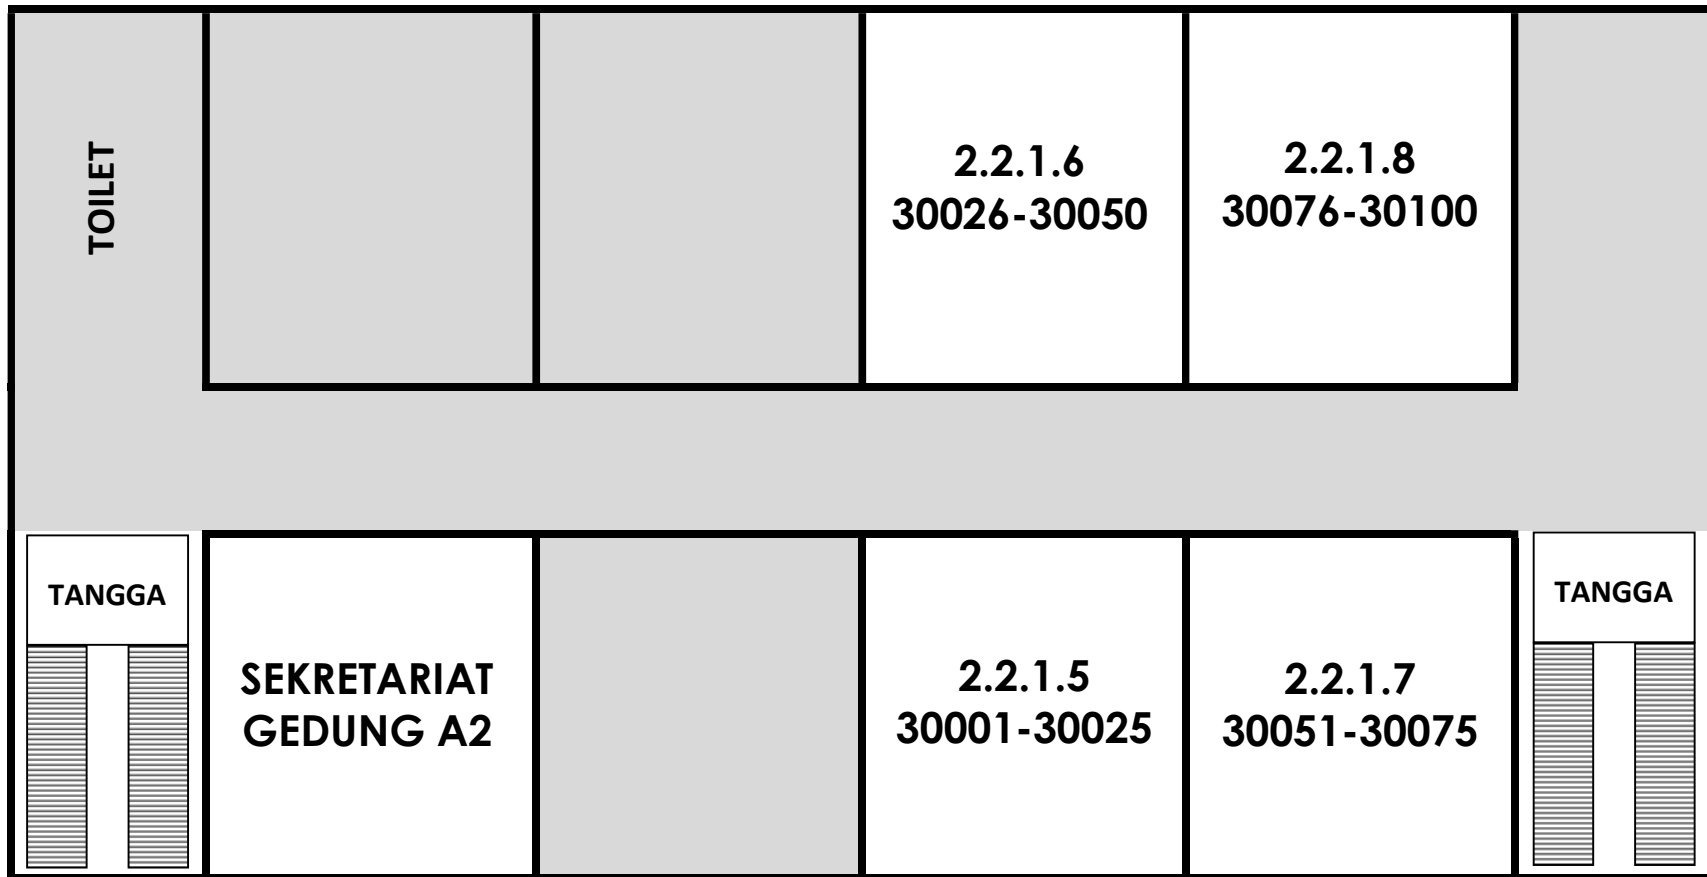

DENAH GEDUNG B2 LANTAI 2 – N4

LOKASI UJIAN :
KAMPUS PROKLAMATOR 2 UNIVERSITAS BUNG HATTA
JALAN BAGINDO AZIZ CHAN AIR PACAH PADANG

DENAH GEDUNG B2 LANTAI 3 – N4

LOKASI UJIAN :
KAMPUS PROKLAMATOR 2 UNIVERSITAS BUNG HATTA
JALAN BAGINDO AZIZ CHAN AIR PACAH PADANG

DENAH GEDUNG B2 LANTAI 4 – N4

LOKASI UJIAN :
KAMPUS PROKLAMATOR 2 UNIVERSITAS BUNG HATTA
JALAN BAGINDO AZIZ CHAN AIR PACAH PADANG

DENAH GEDUNG B3 LANTAI 4 (AULA) - N4

LOKASI UJIAN :
KAMPUS PROKLAMATOR 2 UNIVERSITAS BUNG HATTA
JALAN BAGINDO AZIZ CHAN AIR PACAH PADANG

DENAH GEDUNG B1 LANTAI 2 – N5

LOKASI UJIAN :
KAMPUS PROKLAMATOR 2 UNIVERSITAS BUNG HATTA
JALAN BAGINDO AZIZ CHAN AIR PACAH PADANG

DENAH GEDUNG B1 LANTAI 3 – N5

LOKASI UJIAN :
KAMPUS PROKLAMATOR 2 UNIVERSITAS BUNG HATTA
JALAN BAGINDO AZIZ CHAN AIR PACAH PADANG

DENAH GEDUNG B1 LANTAI 4 – N5

LOKASI UJIAN :
KAMPUS PROKLAMATOR 2 UNIVERSITAS BUNG HATTA
JALAN BAGINDO AZIZ CHAN AIR PACAH PADANG

DENAH GEDUNG A2 LANTAI 1 – N3

LOKASI UJIAN :
KAMPUS PROKLAMATOR 2 UNIVERSITAS BUNG HATTA
JALAN BAGINDO AZIZ CHAN AIR PACAH PADANG